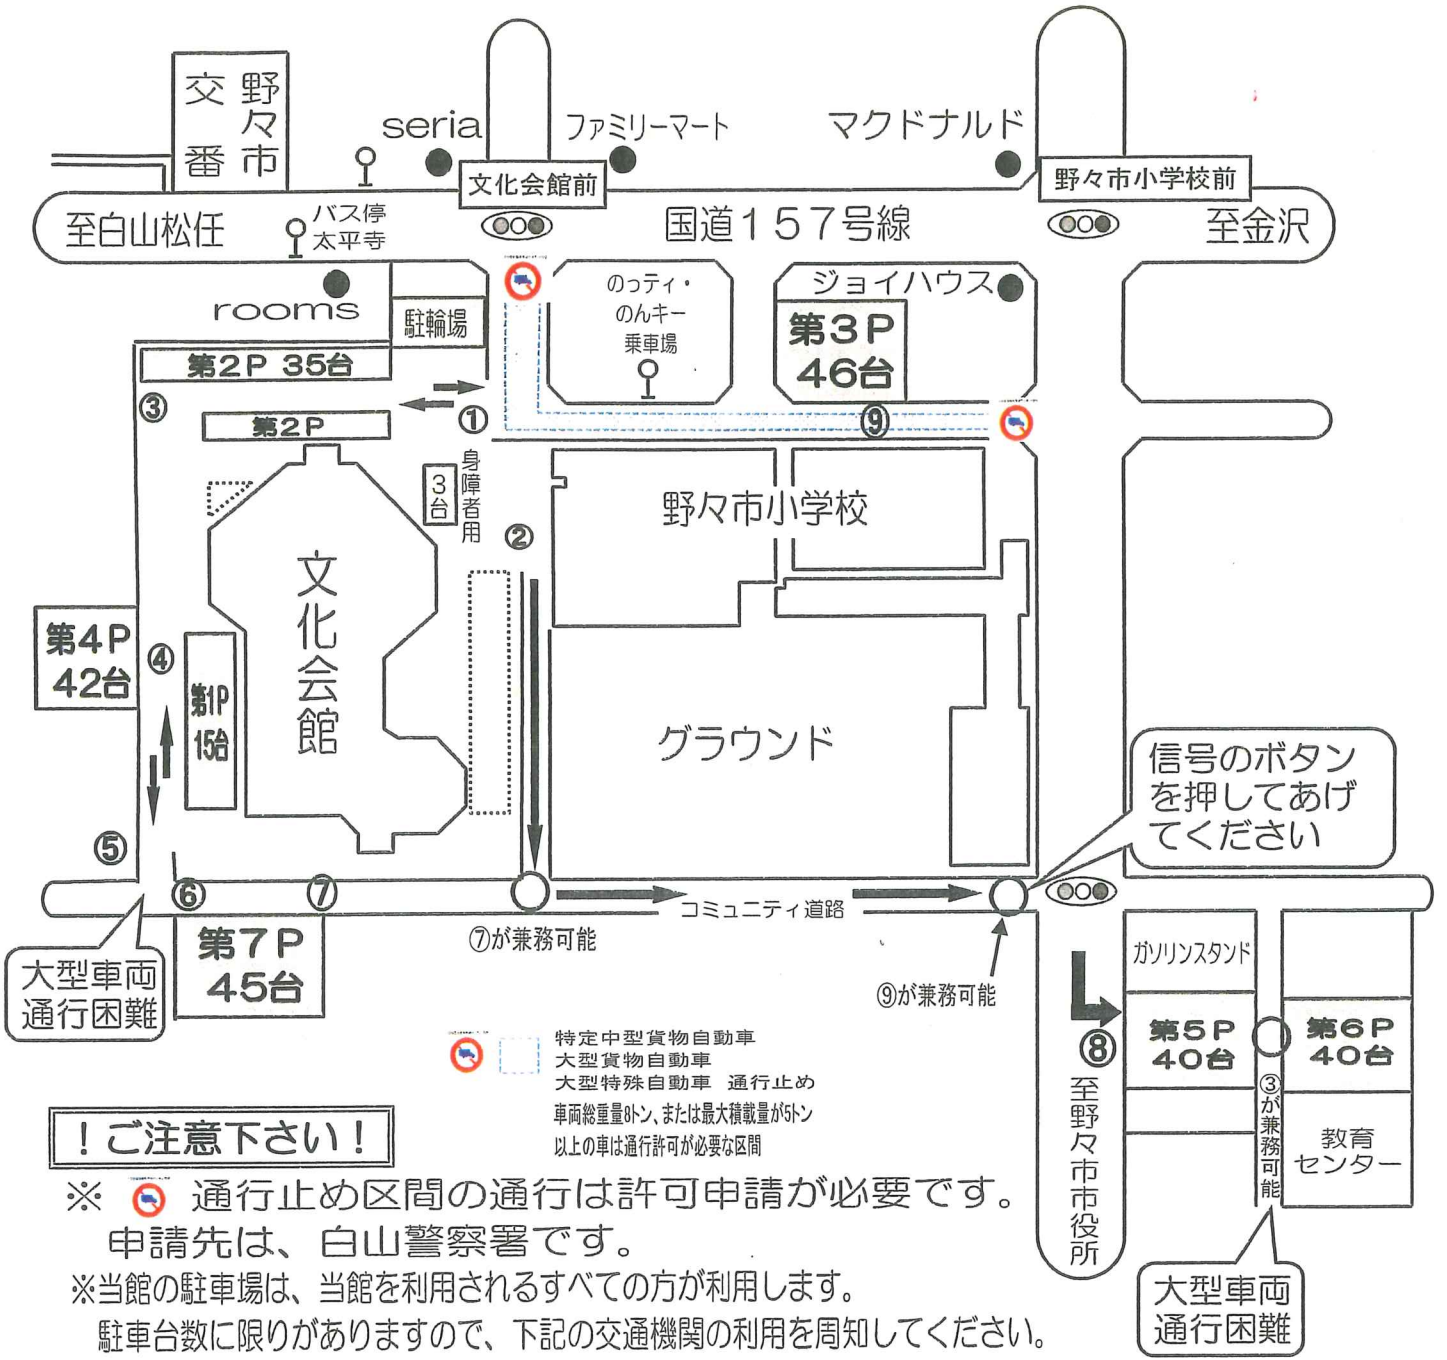

# 駐車場配置図 【駐車場収容台数 約250台】

## ！ご注意ください！

- ※ 通行止め区間の通行は許可申請が必要です。申請先は、白山警察署です。
- ※当館の駐車場は、当館を利用されるすべての方が利用します。駐車台数に限りがありますので、下記の交通機関の利用を周知してください。

交通機関のご案内	
● 自家用車・タクシー	● バス(太平寺下車徒歩1分)
JR金沢駅より 25分	JR金沢駅より 30分
JR松任駅より 10分	JR松任駅より 10分
JR野々市駅より 5分	
金沢西インターより 15分	
● のっティ(野々市市コミュニティバス)運賃100円	
JR野々市駅南口 (緑のっティ18番)より 18分	

大ホール使用のお客様は駐車場整理係を9名配置するよう、ご協力お願いいたします。